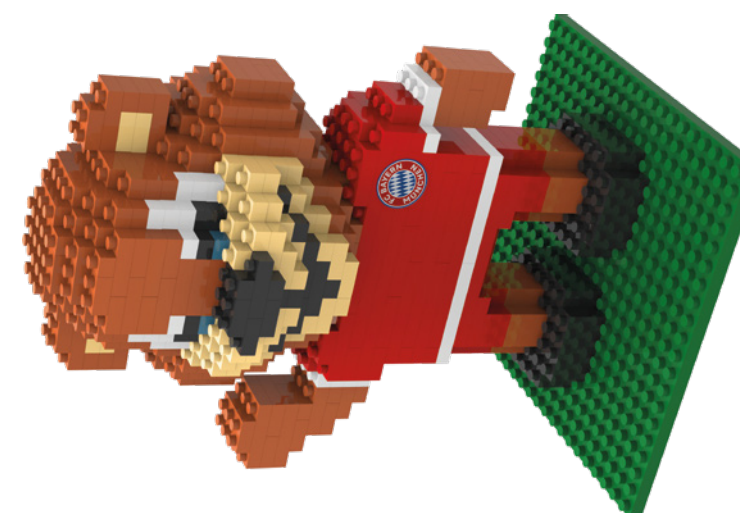

TATSÄCHLICHE GRÖÖE
ACTUAL SIZE

Endmaß: 9,6cmH x 9,6cmL x 9,9cmH
Final Dimensions: 9,6cmH x 9,6cmL x 9,9cmH

3D MODELL BERNI
3D MODEL BERNI