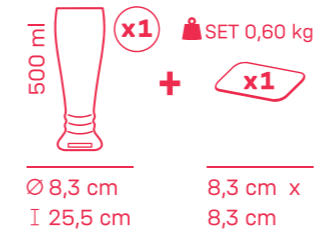

MAGNETIC CRYSTAL GLASS  
WHEAT BEER incl. METAL-NANO-GEL-PADS

500 ml x1 SET 0,60 kg  
+ x1  
Ø 8,3 cm 8,3 cm x  
I 25,5 cm 8,3 cm

silwy.de

silwy.de

#silwyyourlife

@silwy\_magnetic\_system

**MAGNET-KRISTALLGLAS WEIZENBIER** inkl. METALL-NANO-GEL-PADS

MAGNETIC CRYSTAL GLASS  
WHEAT BEER incl. METAL-NANO-GEL-PADS

500 ml x1 SET 0,60 kg  
+ x1  
Ø 8,3 cm 8,3 cm x  
I 25,5 cm 8,3 cm

© FC BAYERN MÜNCHEN AG

@silwy\_magnetic\_system

- ✓ **Perfekt ausbalanciert -**  
**Magnetglas & Metall-Nano-Gel-Pad**  
Perfectly balanced - magnetic glass & metal-nano-gel-pad
- ✓ **In Handarbeit integrierter Magnet im Boden -**  
Integrated magnet in the bottom - handmade
- ✓ **100 % Qualität -**  
**Feinstes Kristallglas aus Bayern**  
100 % quality - fine Bavarian crystal glass