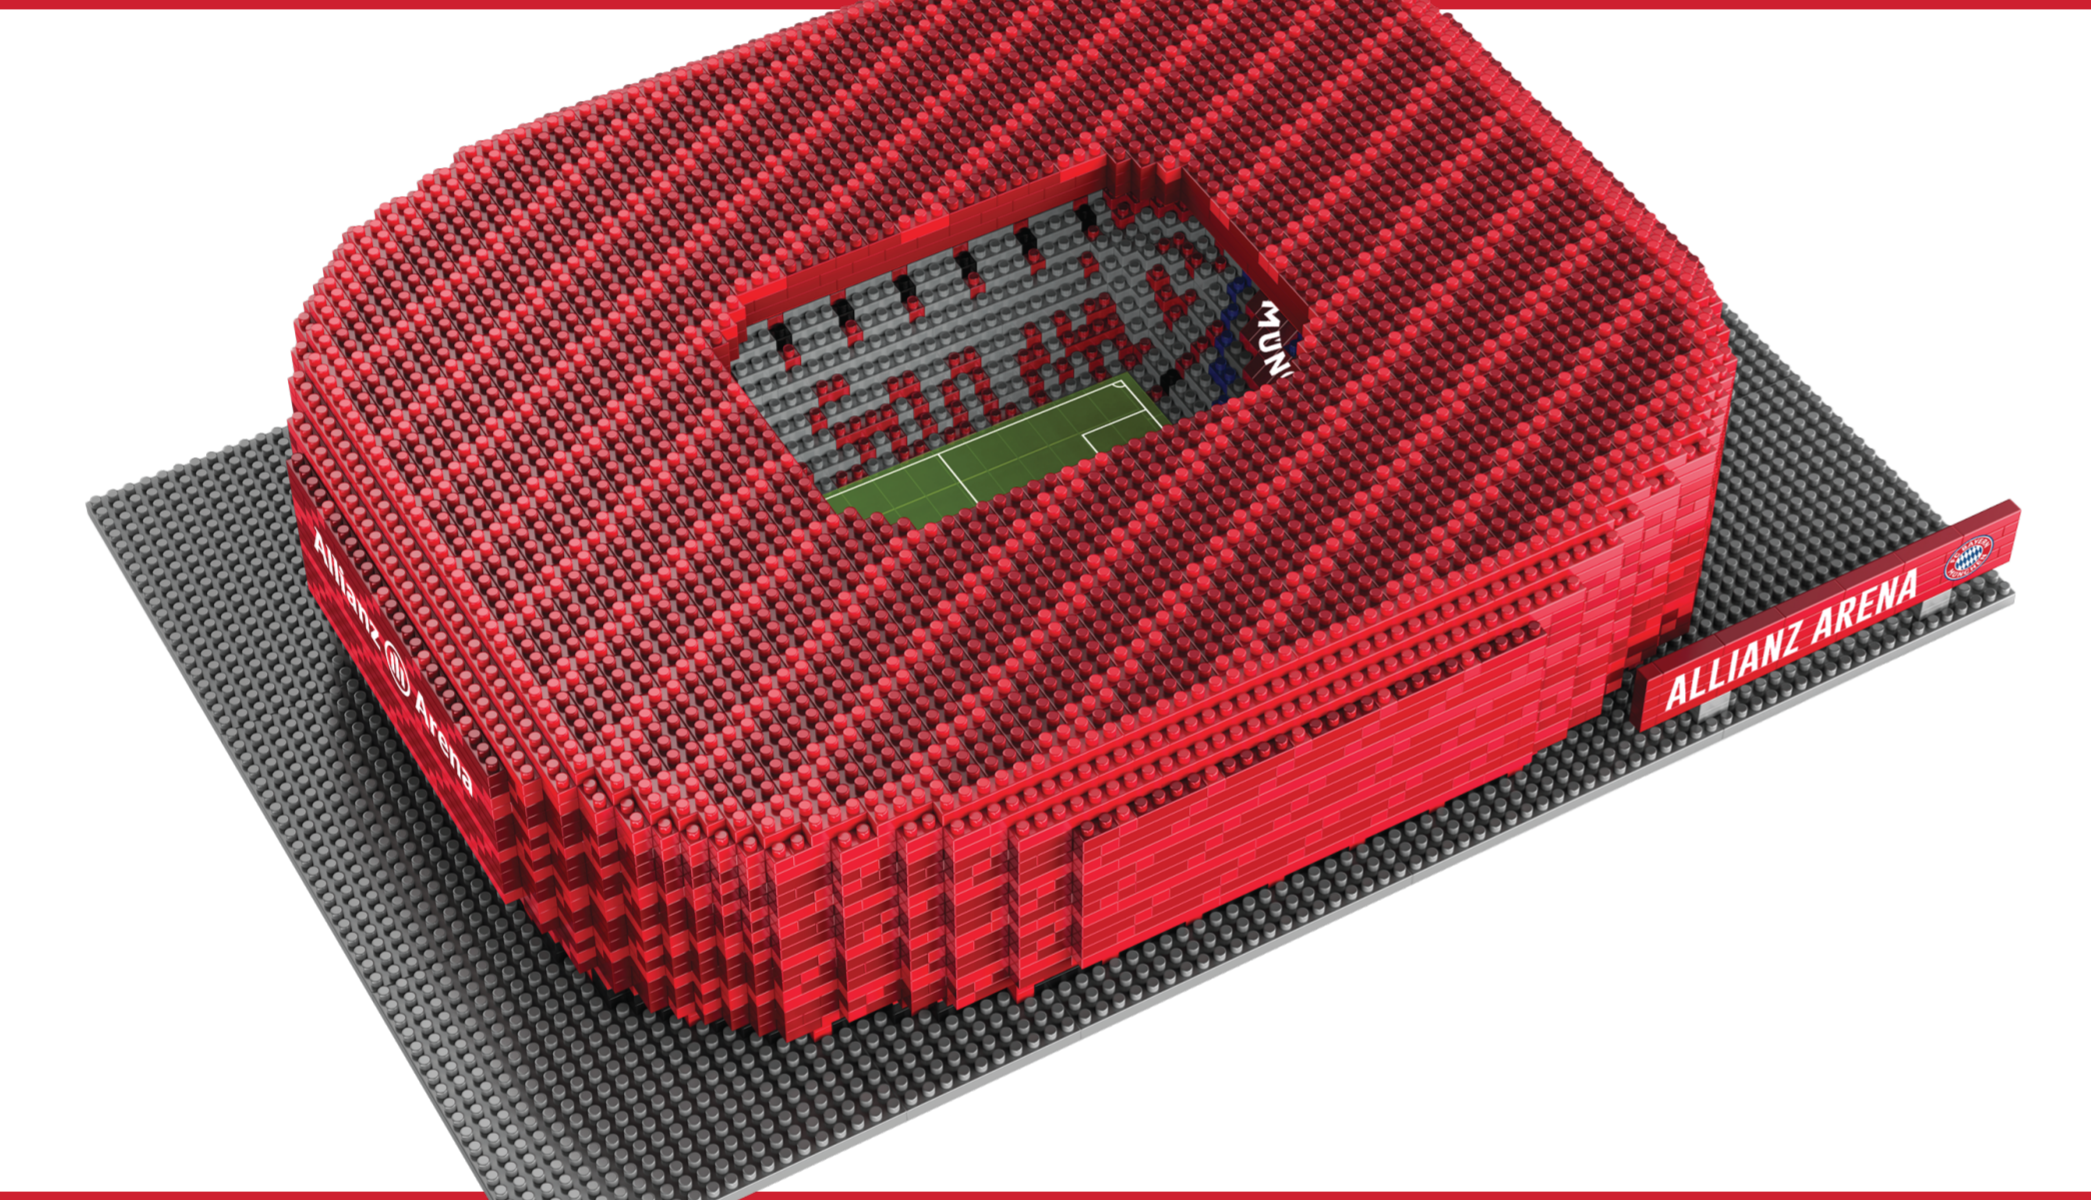

BRXLZ
5387 12+

TATSÄCHLICHE GRÖÖE
ACTUAL SIZE
FC Bayern München AG
Säbener Straße 51-57
D-85858 München
fcbayern.com/shop

Barcode Placement
DO NOT PRINT
47 x 35mm

BARCODE POSITION DO NOT PRINT