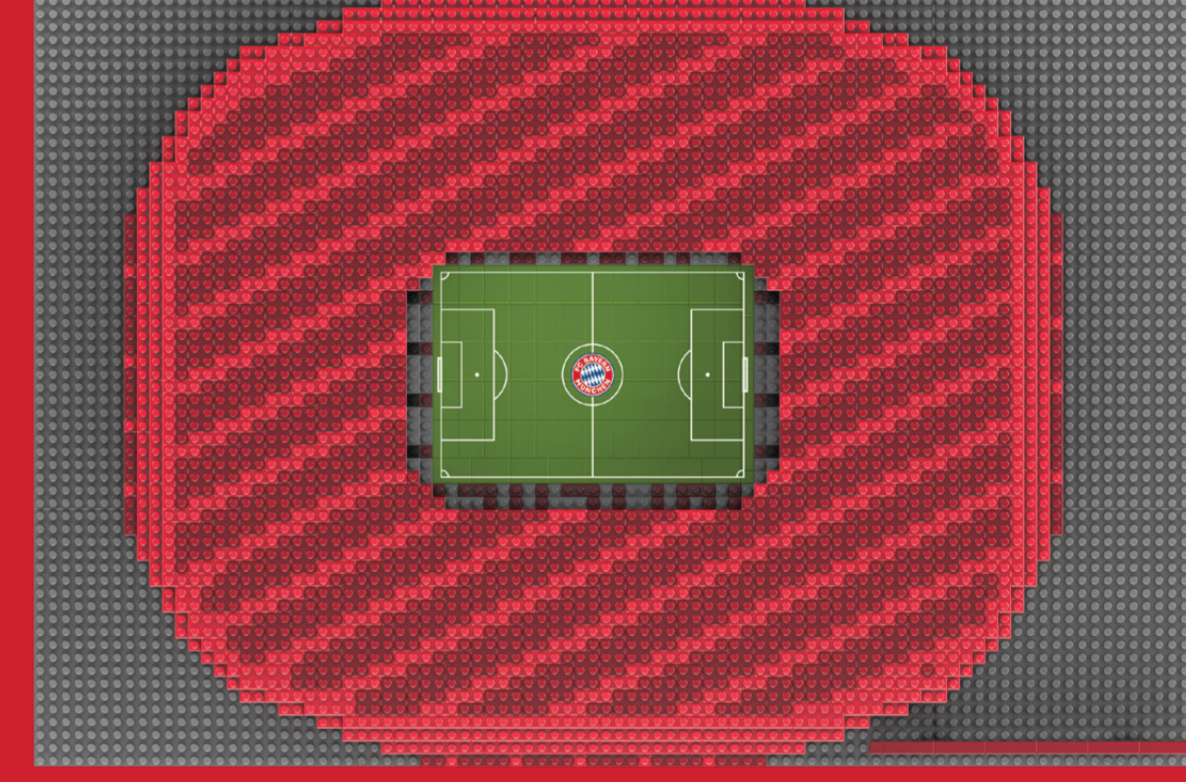

BRXLZ
5387 12+

TATSÄCHLICHE GRÖÖE
ACTUAL SIZE
FC Bayern München AG
Säbener Straße 51-57
D-85858 München
fcbayern.com/shop

Barcode Placement
DO NOT PRINT
47 x 35mm

BARCODE POSITION DO NOT PRINT