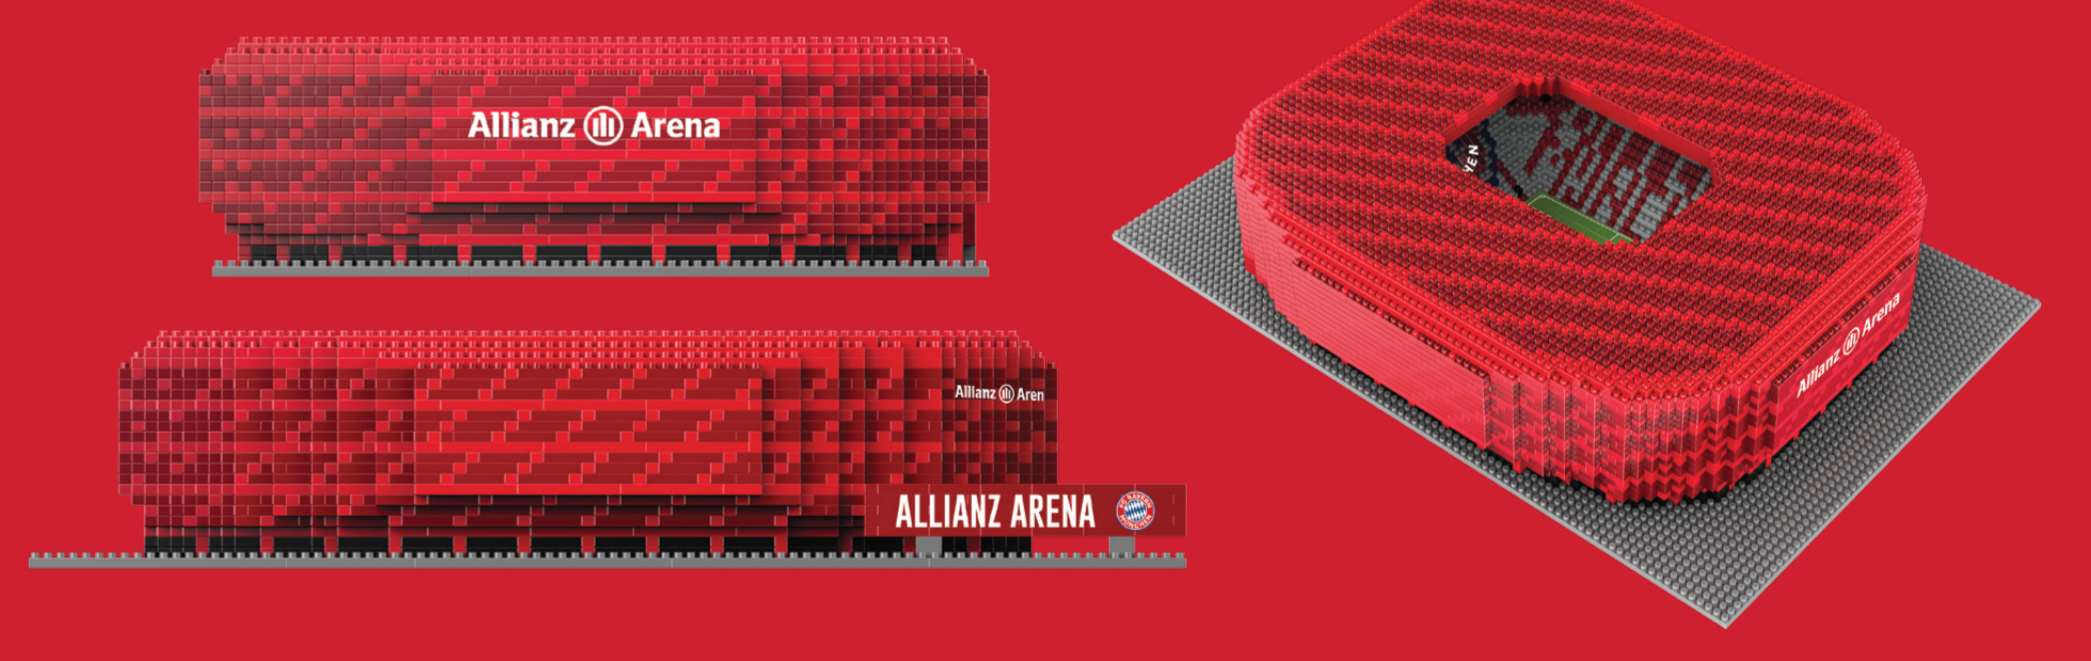

BRXLZ
5387 12+

TATSÄCHLICHE GRÖÖE
ACTUAL SIZE
FC Bayern München AG
Säbener Straße 51-57
D-85858 München
fcbayern.com/shop

Barcode Placement
DO NOT PRINT
47 x 35mm

BARCODE POSITION DO NOT PRINT