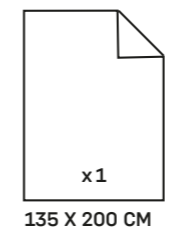

RENFORCÉ BETTWÄSCHE „GLOW IN THE DARK“ RENFORCÉ BED LINEN „GLOW IN THE DARK“

135 x 200 CM 80 x 80 cm

leuchtet im Dunkeln

MATERIAL: 100 % BAUMWOLLE

Damit Sie an Ihrer Bettwäsche möglichst lange Freude haben, empfehlen wir Ihnen, bei der Wäsche die Bettwäsche mit der linken Seite nach außen in die Waschmaschine zu geben und ein Feinwaschmittel zu verwenden.

Mit ähnlichen Farben waschen.

Made in Türkiye
UVP: **49,95 €**
Art.Nr.: 30052

FC Bayern München AG
Säbener Straße 51-57
D-81547 München
fcbayern.com/store

30 mm 28 mm Front 260 mm 28 mm Back 260 mm 24 mm 210 mm